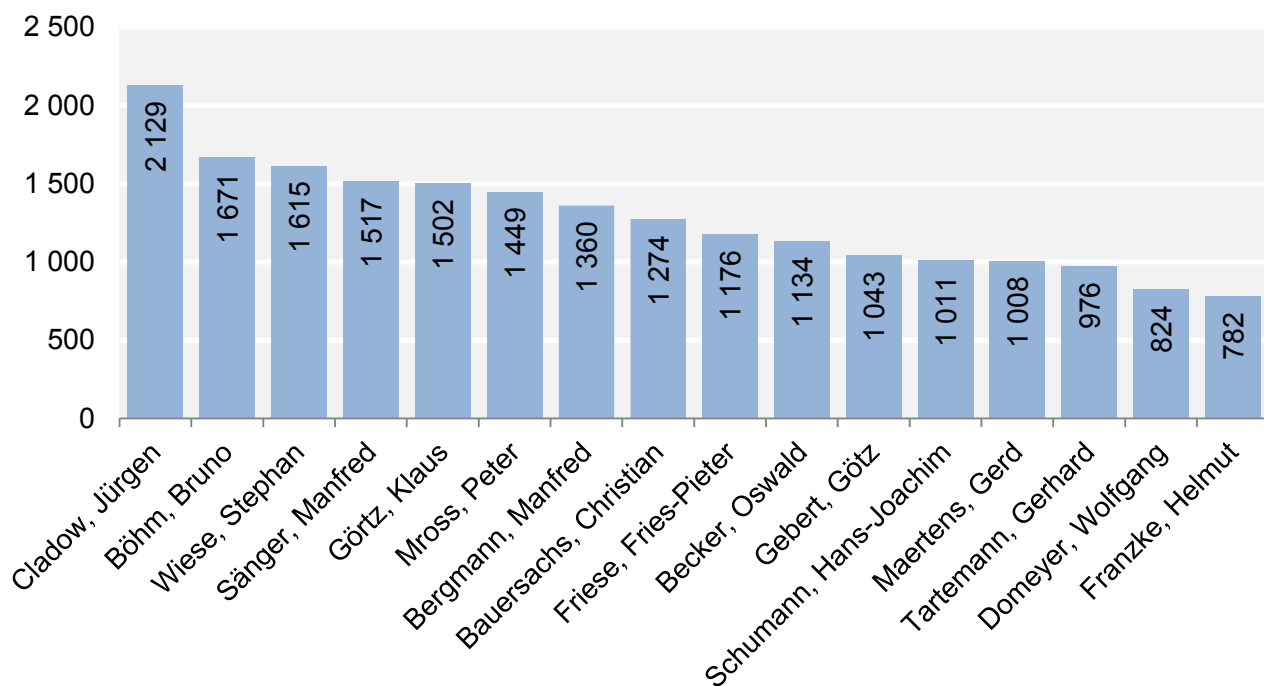

Seniorenbeiratswahl am 06.05.18 der Hansestadt Lübeck vorläufiges Ergebnis Anzahl der Stimmen für Männer

Grafik: Hansestadt Lübeck, 1.102, Kommunale Statistikstelle