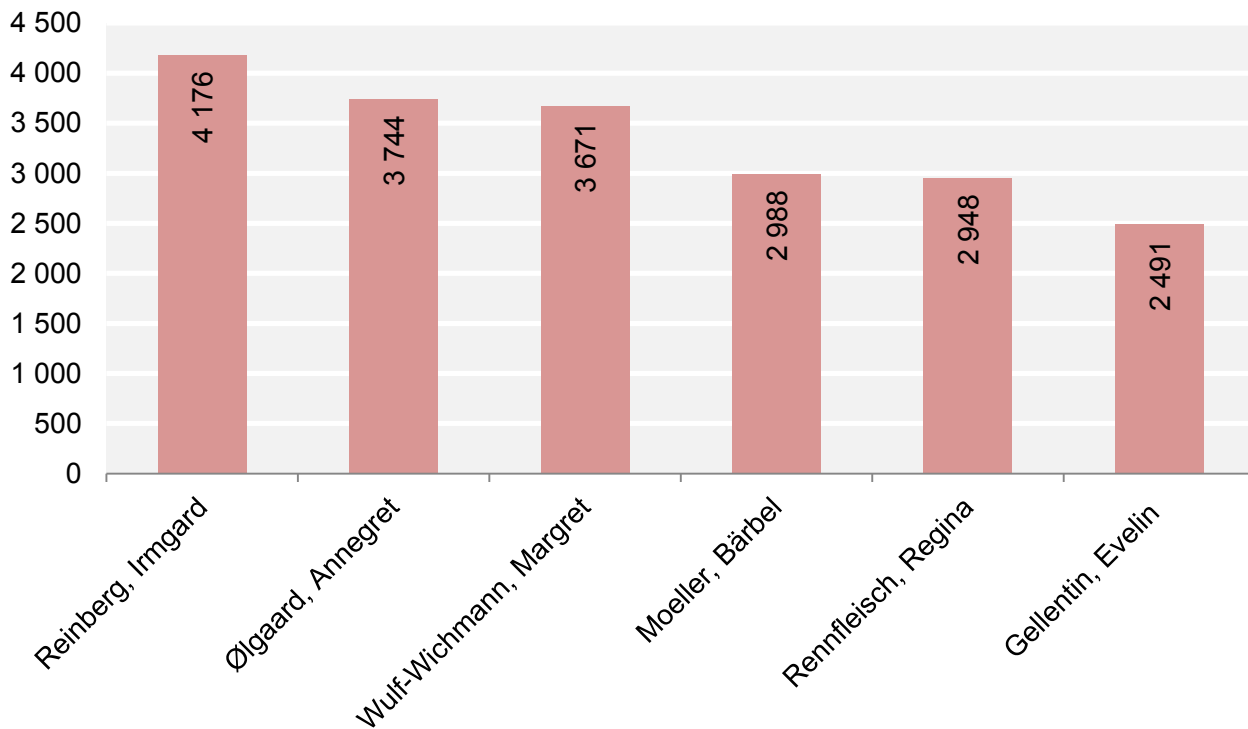

# Seniorenbeiratswahl Lübeck in Zahlen 2018

vorläufiges Ergebnis

# Vorläufiges Ergebnis der Seniorenbeiratswahl 2018

## Seniorenbeiratswahl am 06.05.18 der Hansestadt Lübeck vorläufiges Ergebnis Anzahl der Stimmen für Frauen

Grafik: Hansestadt Lübeck, 1.102, Kommunale Statistikstelle